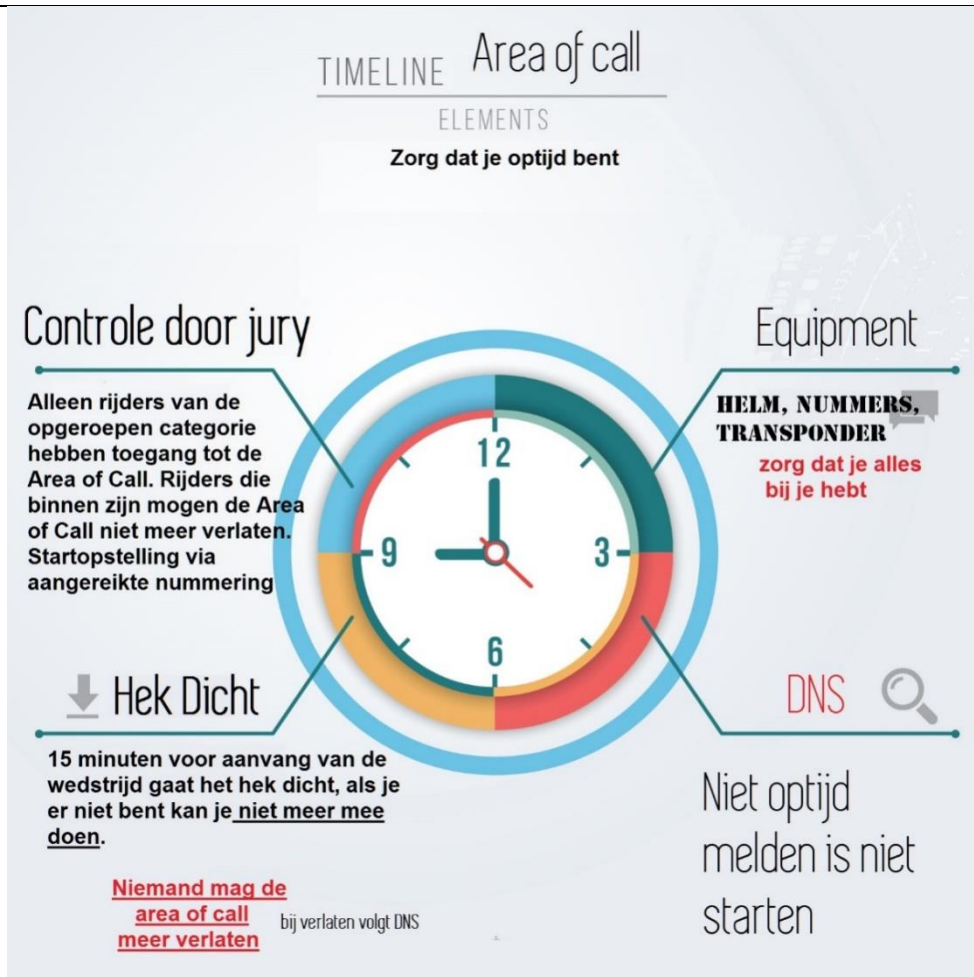

RadboudInline-skating