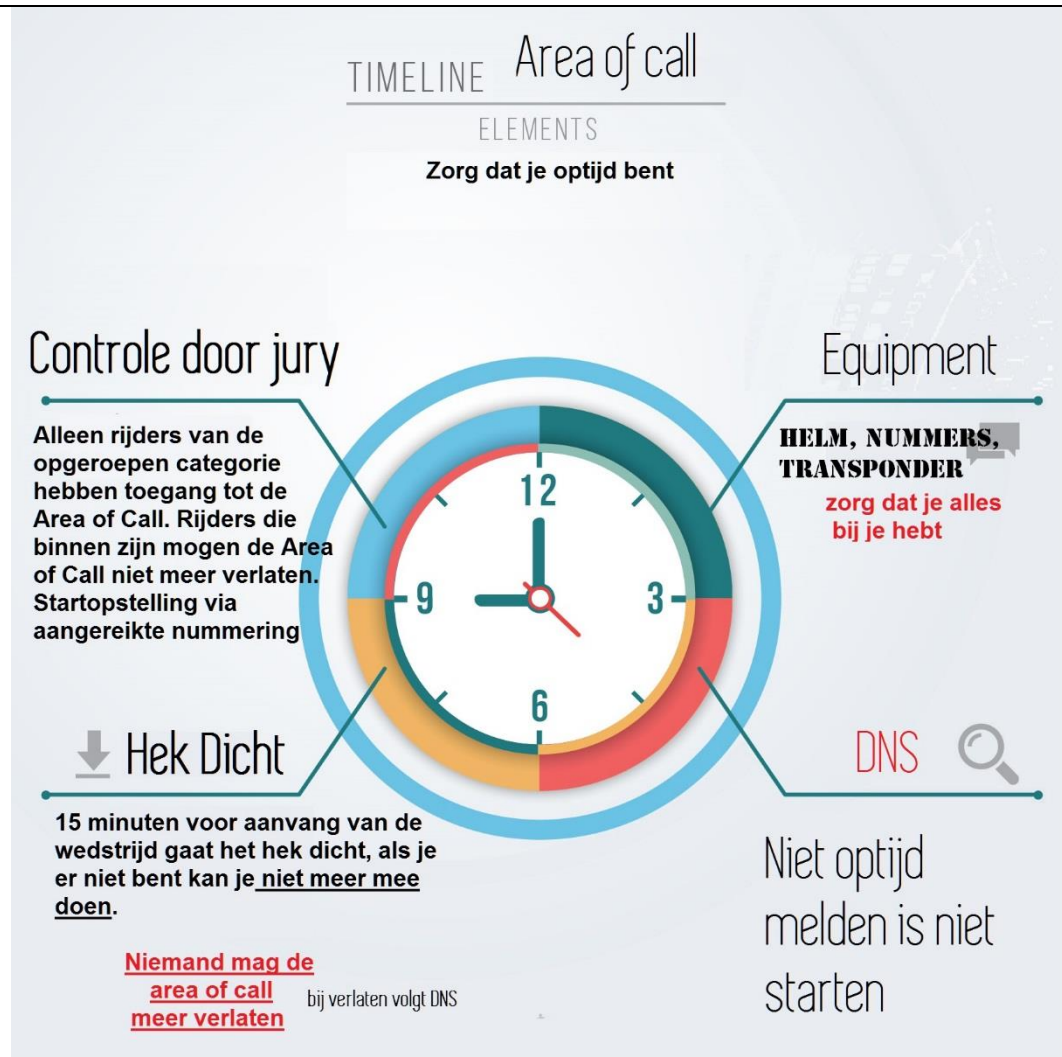

Parcours

Lengte parcours: 200 en 380 meter

12. Routebeschrijving

Adres : Kommerseweg 2a, 8181 LZ Heerde
Parkeren: Volg de aanwijzingen naar de parkeerplaatsen

13. Catering

Er is publiekcatering aanwezig.