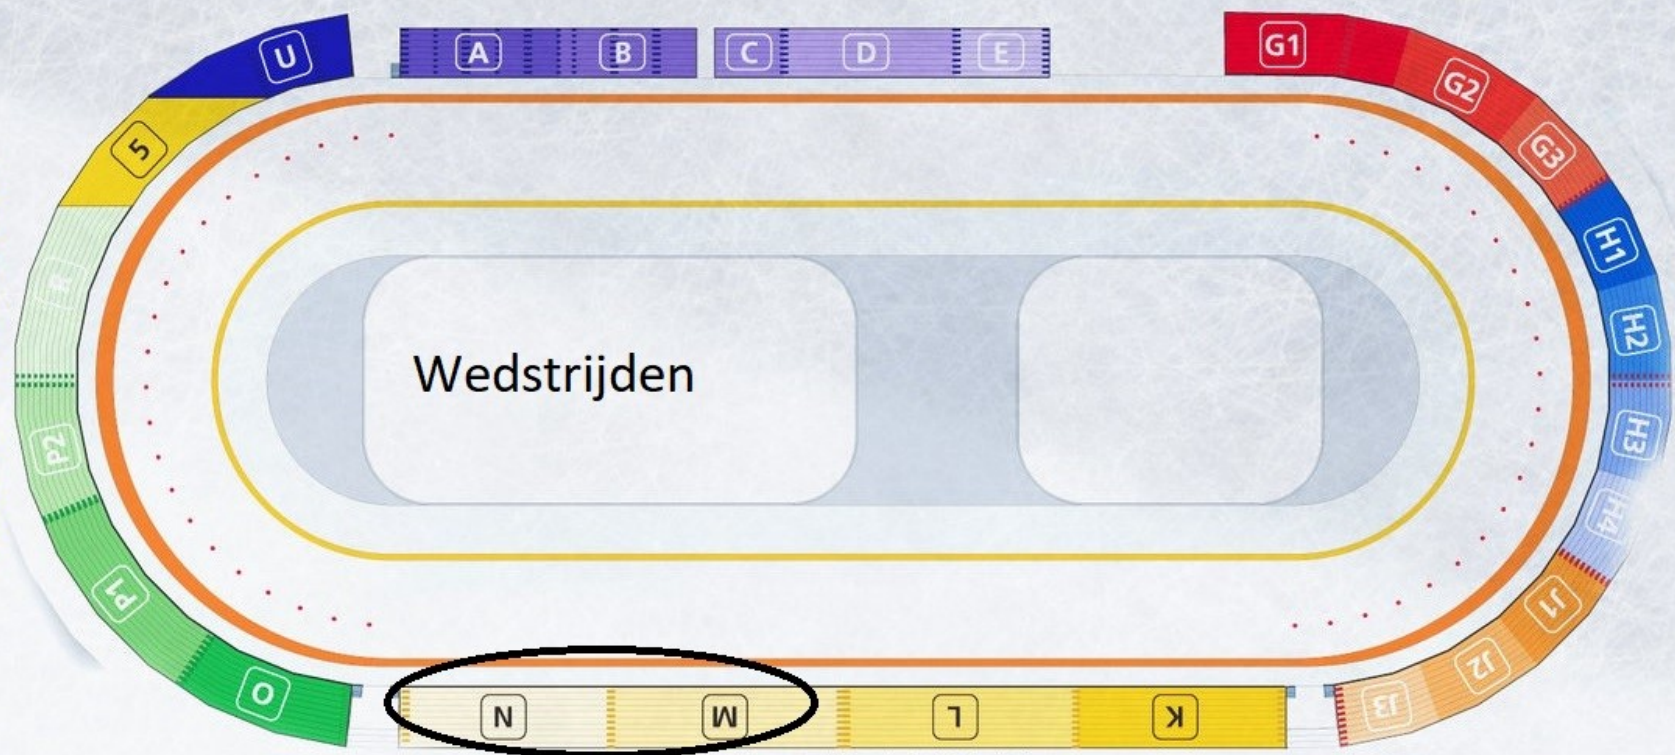

Hoofdingang

Entree via de  
buitentrap

**BOCHT NOORD**  
STANPLAATSEN

**BOCHT ZUID**  
STANPLAATSEN

Zitplaatsen beschikbaar  
in vak M en N