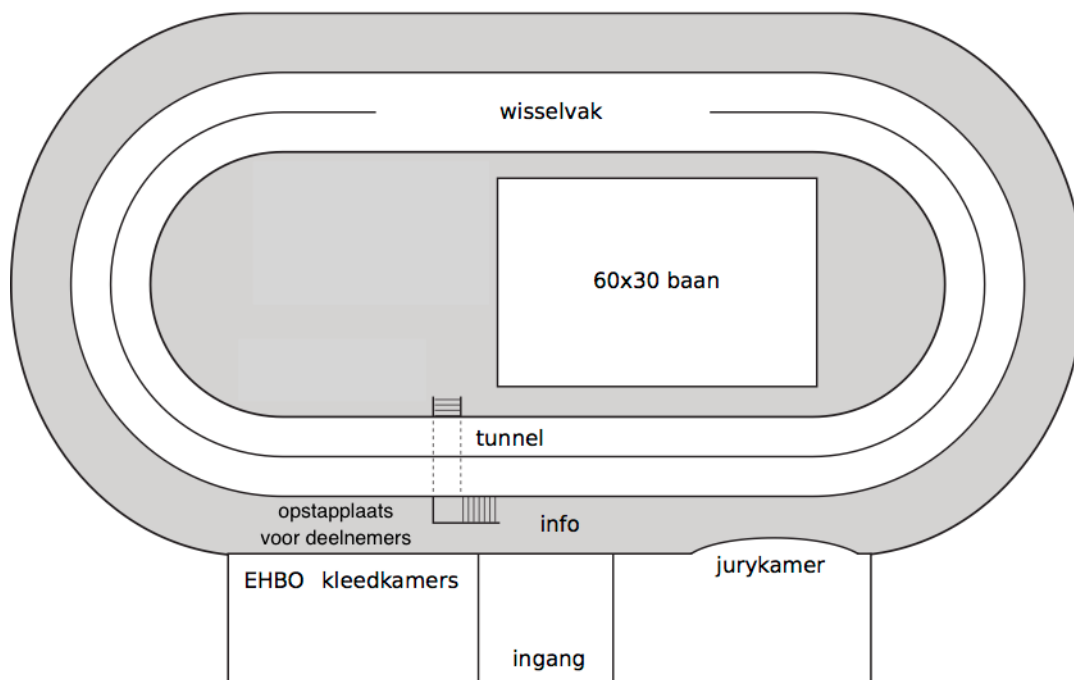

Informatie ijsbaan:

Routebeschrijving naar de ijsbaan:

Bereikbaarheid met het openbaar vervoer:

Vanaf het centraal station is de accommodatie bereikbaar met lijndienst 117, 118, 122 en 123.

Bereikbaarheid per auto: