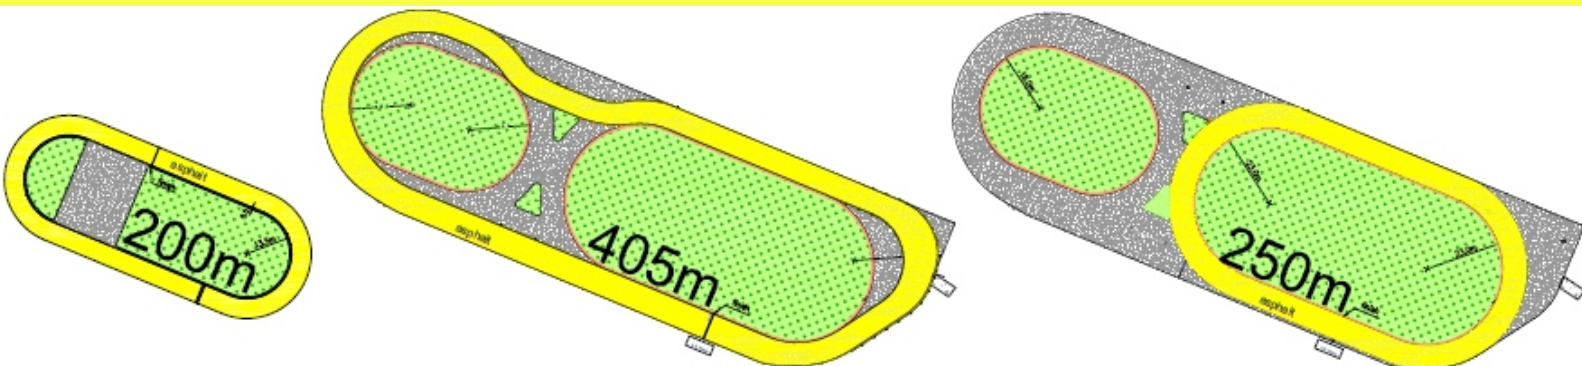

Locaties: -Vrijdag: SjoerdHuismanPiste, Theo Koomenlaan 3 1693 MA Wervershoof

-Zaterdag/ Zondag: Opperdoezerpad 2 1671NB Medemblik

Informatie, Programma, Registratie formulier, etc.
op onze site: www.radboud-inlineskating.nl