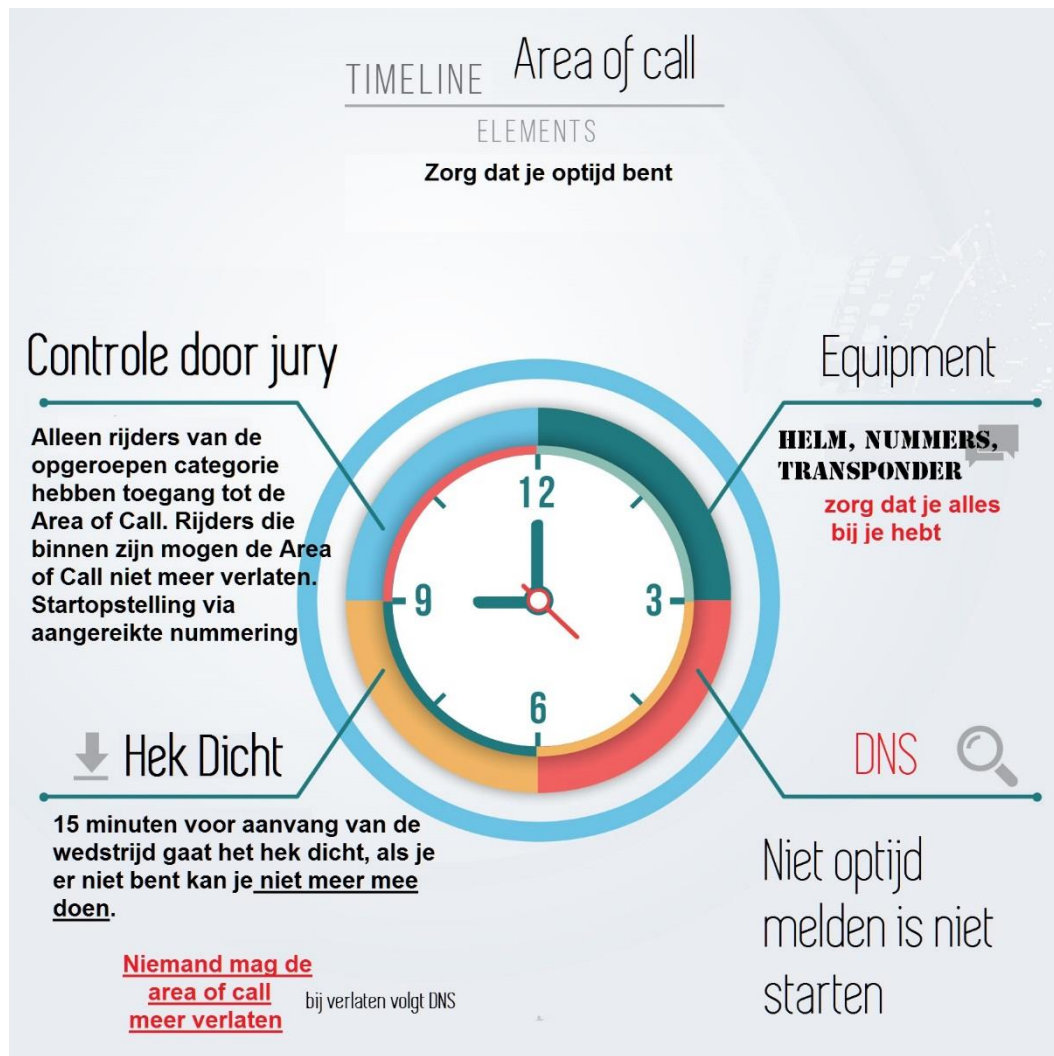

17. Routebeschrijving

Adres

Opperdoezerpad 2 1671 NB Medemblik

Routebeschrijving

Kruising Opperdoezerpad / Randweg

Volg de aanwijzing van de verkeersregelaars ter plaatsen.

18. Onvoorzien

Vragen m.b.t. onderwerpen die in dit informatiebulletin niet vermeld staan kunnen via e-mail worden gesteld; skaten@knsb.nl.