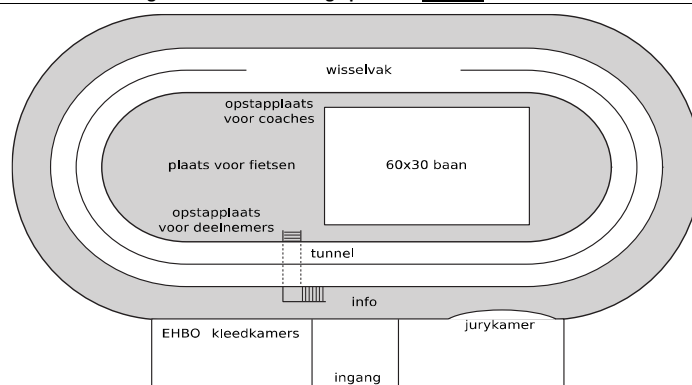

2.

Organisatiecomité

Telefoon:	06 12 11 34 17
E-mail adres:	thomas@bcbreda.nl
Correspondentieadres:	geen
Voorzitter:	Peter de Graaf
Secretaris:	Thomas Klein
namens het SBLKB:	José Goedhart
namens het SBLKB:	Freek Stift
namens het SBLKB:	Hein Jan Bocxe
aanwezig bij de wedstrijd namens het SBLKB:	Hein Jan Bocxe

3.

Betrokken officials

Scheidsrechter(s):	Piet Oostveen Jan Depping
Starter(s):	Sylvester Niemans Janny Smegen
Waarnemer:	geen

4.

Deelname

Alle relevante informatie betreffende selectie voor deelname aan de wedstrijden zijn te vinden in Plaatsingschema's en selectieprocedures NK's en <http://knsb.nl/files/2014/06/Selectieprocedure-Holland-Cup20142015.pdf>

5.

Aanmelden/afmelden

Aanmelden en afmelden gebeurt via de site van Schaatsen.nl onder:
<http://inschrijven.knsb.nl/kalender/index.php?kalender=LTC>
Afmelden op de dag van de wedstrijd bij het organisatiecomité: **06 12 11 34 17**

6.

Teambegeleiders-bijeenkomst:

Datum:	Zaterdag 31 januari 2015
Plaats:	Middenterrein (bereikbaar via tunnel)
Tijd:	18:15 uur

7.

Lotingen

Op basis van:	dag 1: Stand Holland Cup	plaats:	Juryruimte	tijd:	16:30

8.

Warming up/Cooling down faciliteiten

Inrijden	dag 1: 31 januari 2015	van:	18:30	tot:	18:45
Plaats waar de warming up fietsen moeten staan					

Middenterrein ijsbaan (bereikbaar via tunnel)

Plattegrond waar de warming up fietsen moeten staan

9.

Anti-doping testen